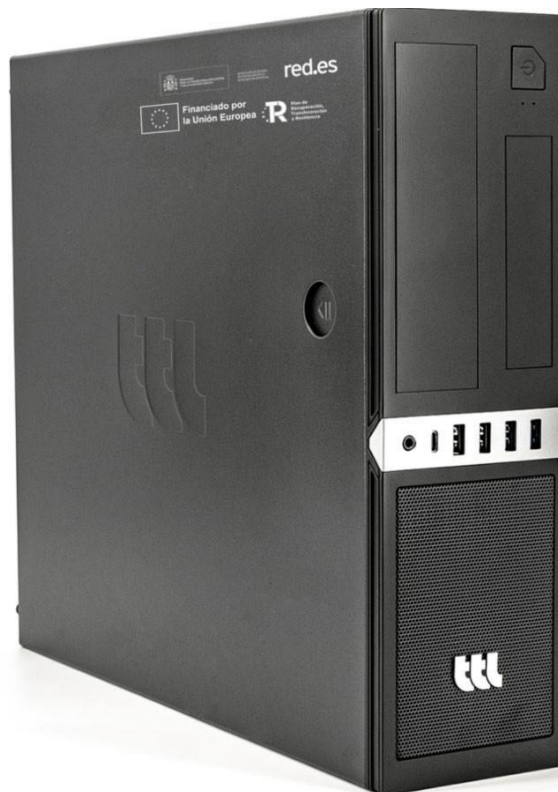

## Ordenador de Sobremesa TTL TEKNOSLIM H810 CORE ULTRA 5 USB PROFESSIONAL

### Especificaciones Técnicas TTL TEKNOSLIM H810 CORE ULTRA 5 USB PROFESSIONAL (P/N: S02H810U5)

\*Imagen sujeta a cambios por especificaciones técnica

**Características del sistema TTL TEKNOSLIM H810 CORE ULTRA 5 USB PROFESSIONAL (P/N: S02H810U5)**

<b>Formato</b>	Sobremesa (Slim)
<b>CPU</b>	Intel® Core™ Ultra 5 225 (up to 4.9 GHz with Intel® Turbo Boost Technology, 22 MB L2 caché, 10 cores, 10 threads)
<b>Fuente de alimentación</b>	300W TFX 80PLUS BRONZE
<b>Memoria</b>	16 GB DDR5 5600MHZ UDIMM (1x16GB) (2 ranuras de memoria, 1 disponible)
<b>Almacenamiento interno</b>	SSD 512 GB NVMe
<b>Gráficos</b>	Integrados: Intel® Graphics Resolución: DisplayPort 8K (7680x4320) @ 60Hz + D-Sub 4K (3840 x 2160) @ 60Hz + HDMI 4K @ 60Hz (HDMI 2.1 TMDS) 8K @ 60Hz (HDMI2.1 FRL)
<b>Sonido</b>	7.1 HD Audio (Realtek ALC897 Audio Codec)
<b>Puertos</b>	1 interfaz de audio jack 3.5 mm; 1 USB-C 3.1; 4 USB-A 3.2; 2 USB-A 3.0; 1 RJ-45 1 Gbps; 1 HDMI 2.1; 1 D-Sub; 1 DisplayPort 1.4
<b>Ranuras expansión</b>	1 PCIe 4.0 x16 Slot (PCIe1); 1 PCIe 4.0 x1 Slot (PCIe2); 1 x M.2 Socket (Key E), supports type 2230 WiFi/BT PCIe WiFi module
<b>Inalámbrico</b>	Wi-Fi 6 + Bluetooth 5.2
<b>Teclado</b>	Teclado USB TTL, QWERTY, en castellano, con cable USB, Teclas silenciosas, cuerpo ergonómico & Resistente al agua
<b>Ratón</b>	Ratón USB TTL, con 3 botones y rueda, con cable. Sensor óptico de 1200ppp preciso y fiable.
<b>Dimensiones &amp; Volumen</b>	356 x 102 x 338 (mm) 12.3L
<b>Peso</b>	6.9Kg
<b>Seguridad</b>	TPM 2.0 y SecureBoot
<b>Certificaciones</b>	EPEAT Gold; EMC; LVD; RoHS; CE; MIL-STD 810H
<b>Antivirus y Sistema Operativo</b>	ESET Home Security Premium y Windows 11 Professional